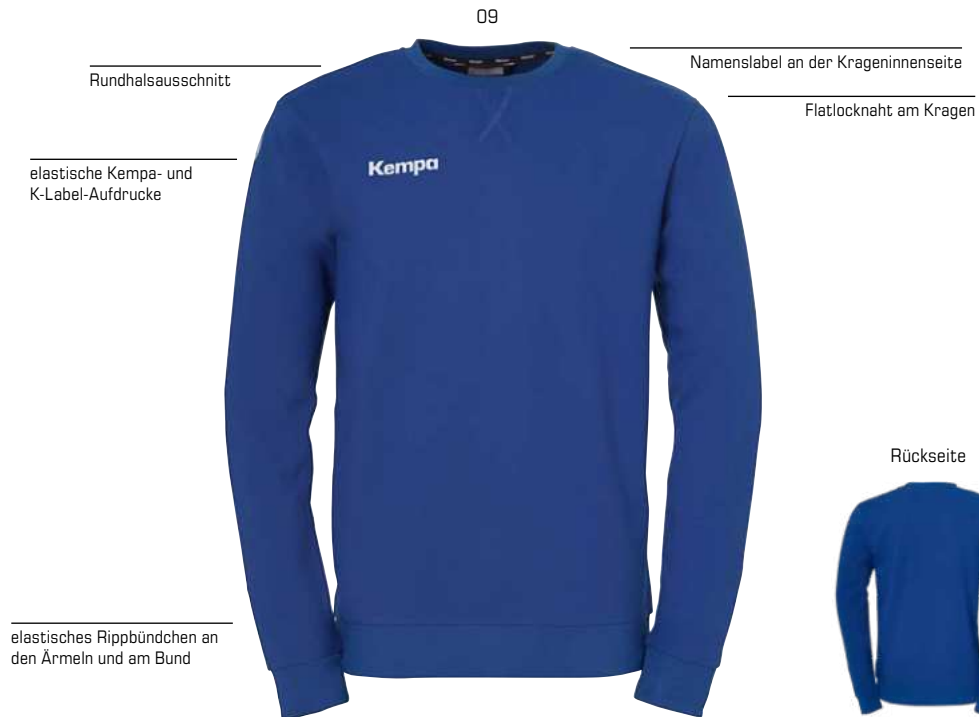

TRAINING TOP

Art. 2003641
Größe 116, 128, 140, 152, 164 S, M, L, XL, XXL, 3XL, 4XL **39,99 EUR***
44,99 EUR*
Material 80% Baumwolle, 20% Polyester
05 85% Baumwolle, 15% Viskose
01 schwarz, **02** rot, **03** marine, **04** hope grün,
05 dark grau melange, **07** lagune, **08** kempblau, **09** royal