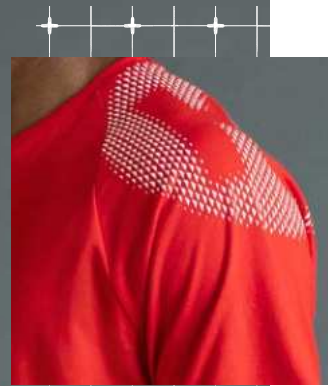

CORE 26 T-SHIRT

Art. 2003661

Größe 116, 128, 140, 152, 164 **24,99 EUR***
S, M, L, XL, XXL, 3XL, 4XL **29,99 EUR***

Material 100% Baumwolle (bio)
05 85% Baumwolle (bio), 15% Viskose

01 schwarz, **02** weiß, **03** kempablau, **04** rot,
05 dark grau melange, **06** hope grün, **10** royal

CORE 26 SWEATSHORTS

Art. 2003667

Größe 116, 128, 140, 152, 164 **39,99 EUR***
S, M, L, XL, XXL, 3XL, 4XL **44,99 EUR***

Material **01** 60% Baumwolle, 40% Polyester (recycelt)
02 85% Baumwolle (bio), 15% Viskose

01 schwarz, **02** dark grau melange

LAUFZEIT INKLUSIVE 2026