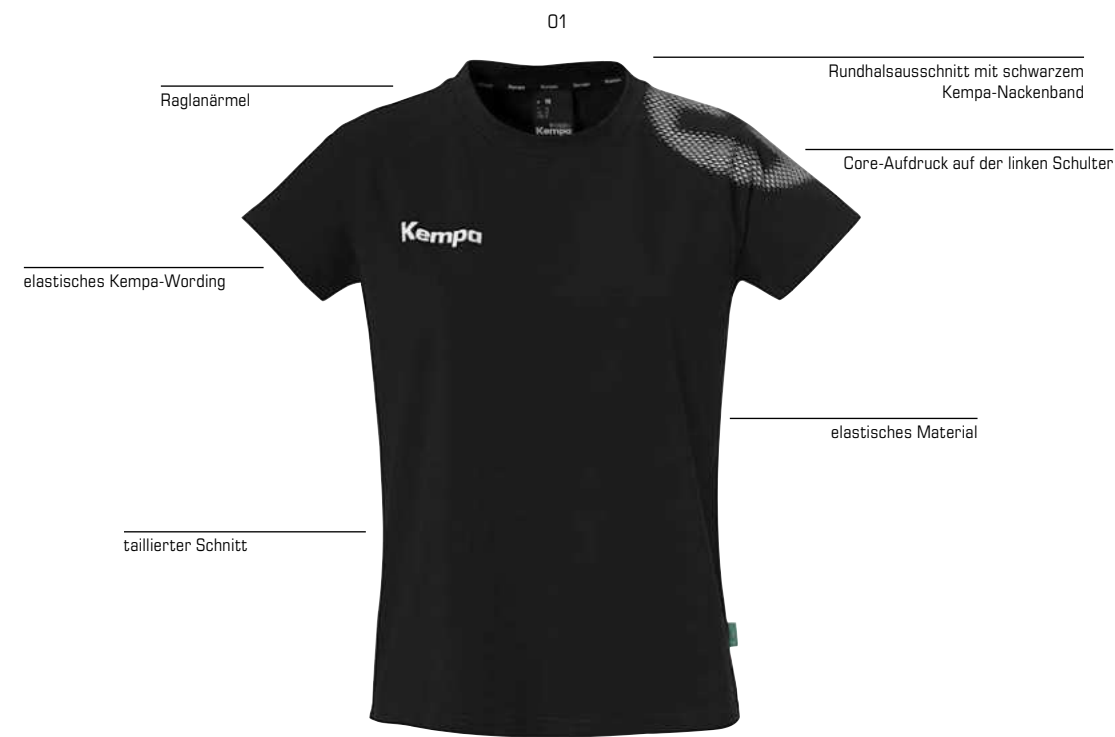

CORE 26 T-SHIRT WOMEN

Art. 2003662

Größe XS, S, M, L, XL, XXL **29,99 EUR***

Material 97% Baumwolle (bio), 3% Elasthan

01 schwarz, **02** weiß, **03** kempablau, **04** rot, **05** dark grau melange, **06** hope grün, **10** royal

LAUFZEIT INKLUSIVE 2026