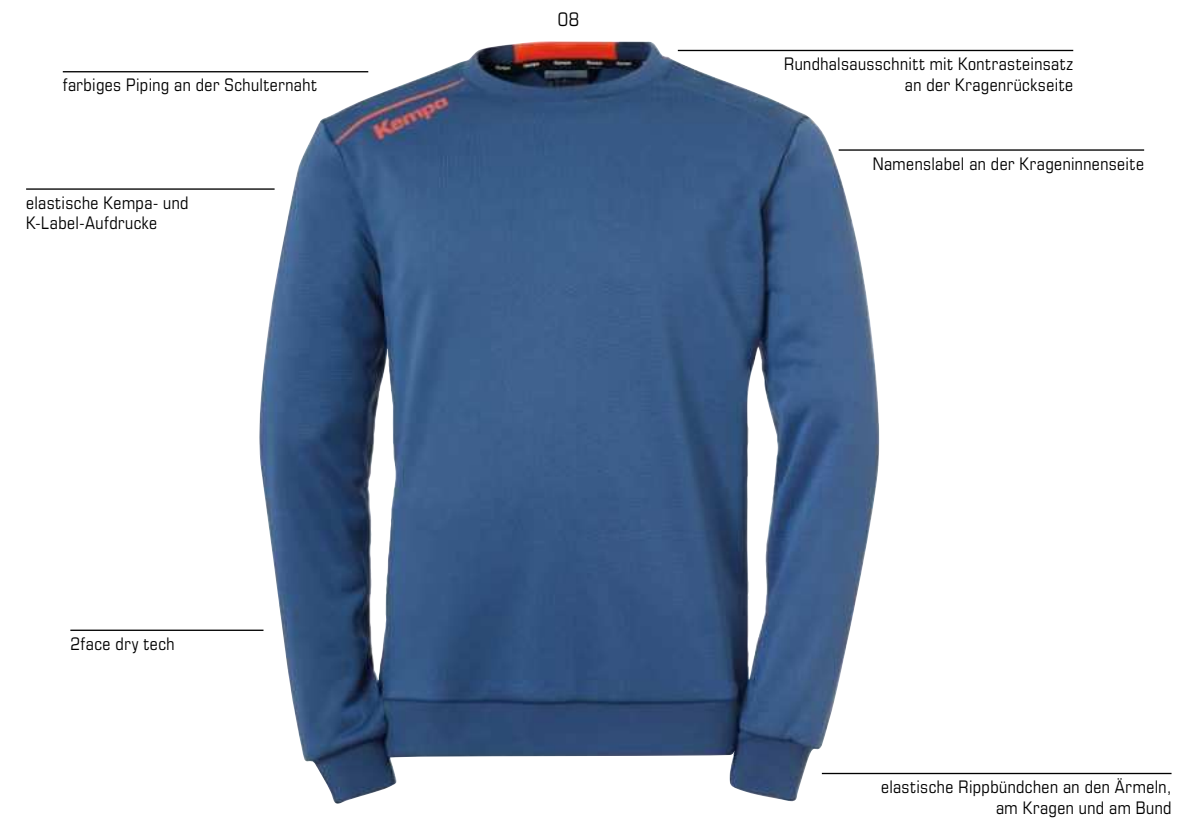

REVERSIBLE SHORTS

Art. 2003652

Größe 116, 128, 140, 152, 164
S, M, L, XL, XXL, 3XL **29,99 EUR***
34,99 EUR*

Material 100% Polyester, ComfortFit

01 schwarz/weiß, 03 rot/weiß, 04 royal/weiß, 07 grün/weiß

PLAYER